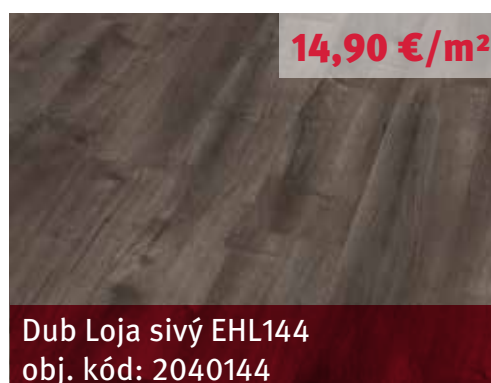

Laminátové podlahy EGGER HOME

Akciový leták platí od 23.9. 2021 do odvolania

8/32 Classic 4V

8/32 Classic 0V**12,90 €/m²****Dub Livingston svetlý EHL051**
obj. kód: 2030051**Dub Matera svetlý EHL107**
obj. kód: 2030107**12,90 €/m²****8/32 Large 4V****15,90 €/m²****Dub Creston biely EHL105**
obj. kód: 2050105**Dub Creston prírodný EHL106**
obj. kód: 2050106**15,90 €/m²****8/32 Classic Aqua⁺ 4V****16,90 €/m²****Dub Chester béžový EHL170**
obj. kód: 2060170**16,90 €/m²****Orech Perganti hnedý EHL075**
obj. kód: 2060075**Vymeňte studené dlaždice za prírodnú podlahu EGGER HOME Aqua⁺**