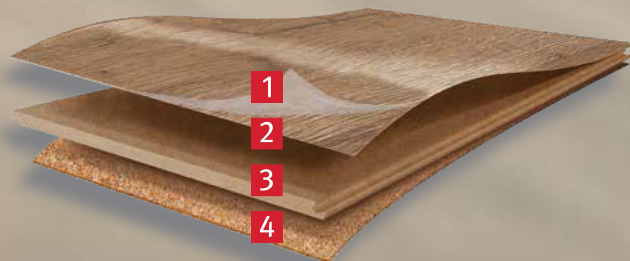

27,90
€/m²

~~34,90 €/m²~~

trieda
AC5/33

drážka
4V

hrúbka
7,5 mm

rozmery
1 292 x 193 mm

- 1 vrstva s vysokou triedou záťaže a odolnosti voči vode
- 2 vrstva s autentickým dekorom
- 3 nosná doska so zvýšenou odolnosťou voči vode
- 4 integrovaná korková podložka tlmíaca hluk