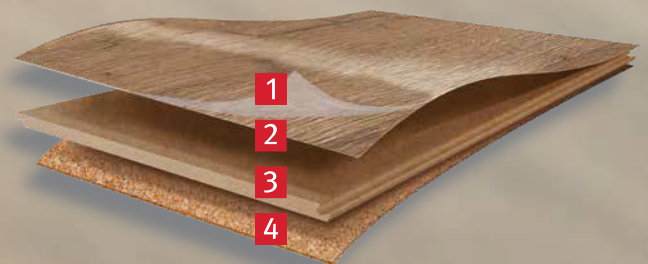

trieda	drážka	hrúbka
33	4V	7,5 mm

Classic rozmer
1292 x 193 mm

Classic
33,90
€/m²

42,90 €/m²

Large rozmer
1292 x 246 mm

Large
33,90
€/m²

42,90 €/m²

- 1 vrstva s vysokou triedou záťaže a odolnosti voči vode
- 2 vrstva s autentickým dekorom
- 3 nosná doska so zvýšenou odolnosťou voči vode
- 4 integrovaná korková podložka tlmiaca hluk