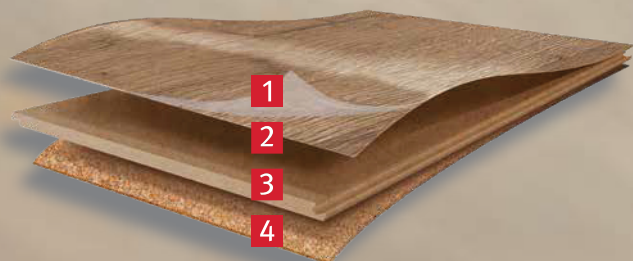

~~42,90 €/m²~~

32,99

€/m²

trieda	drážka	hrúbka	formát Classic	formát Large
33	4V	7,5 mm	1292 x 193 mm	1292 x 246 mm

- 1 vrstva s vysokou triedou záťaže a odolnosti voči vode
- 2 vrstva s autentickým dekorom
- 3 nosná doska so zvýšenou odolnosťou voči vode
- 4 integrovaná korková podložka tlmíaca hluk