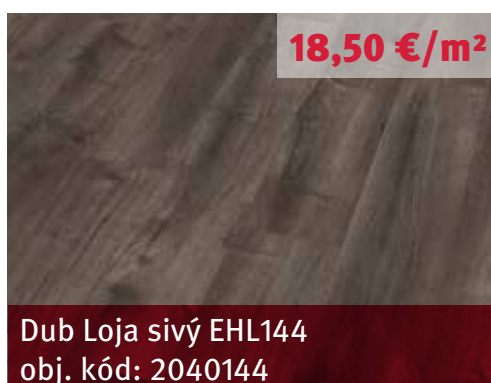

Laminátové podlahy EGGER HOME

Akciový leták platí od 5.4. 2022 do odvolania

8/32 Classic 4V

8/32 Classic 0V**16,90 €/m²****Dub Livingston svetlý EHL051**
obj. kód: 2030051**16,90 €/m²****Dub Matera svetlý EHL107**
obj. kód: 2030107**8/32 Large 4V****19,90 €/m²****Dub Creston biely EHL105**
obj. kód: 2050105**19,90 €/m²****Dub Creston prírodný EHL106**
obj. kód: 2050106**8/32 Classic Aqua⁺ 4V****20,90 €/m²****Dub Chester béžový EHL170**
obj. kód: 2060170**20,90 €/m²****Orech Perganti hnedý EHL075**
obj. kód: 2060075**Vymeňte studené dlaždice za prírodnú podlahu EGGER HOME Aqua⁺**