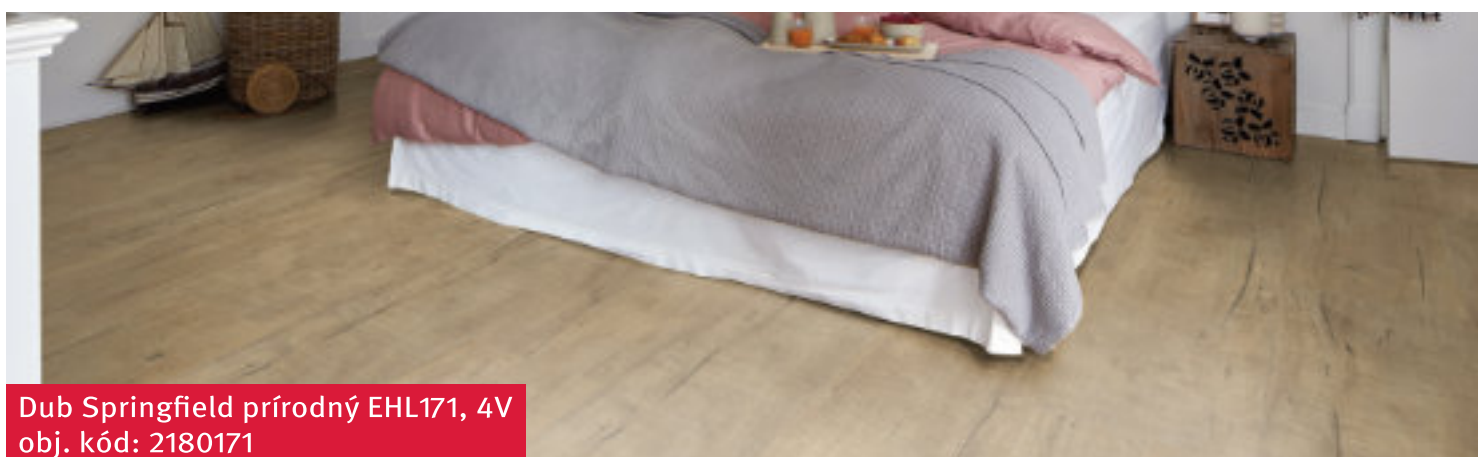

Dub Springfield prírodný EHL171, 4V
obj. kód: 2180171

Vymeňte studené dlaždice za prírodnú podlahu EGGER HOME Aqua⁺

Kvalitné spracovanie a trvanlivosť oceníte v kuchyniach, vstupných chodbách aj komerčných priestoroch. Vďaka špeciálnej technológii je laminátová podlaha EGGER HOME Aqua⁺ odolná voči vode až 72 hodín a zvládne aj vlhkosť v kúpeľni. Povrchová úprava zachováva reálnu štruktúru dreva a je antibakteriálna. Podlaha je vhodná aj do priestorov s vyššími hygienickými požiadavkami.